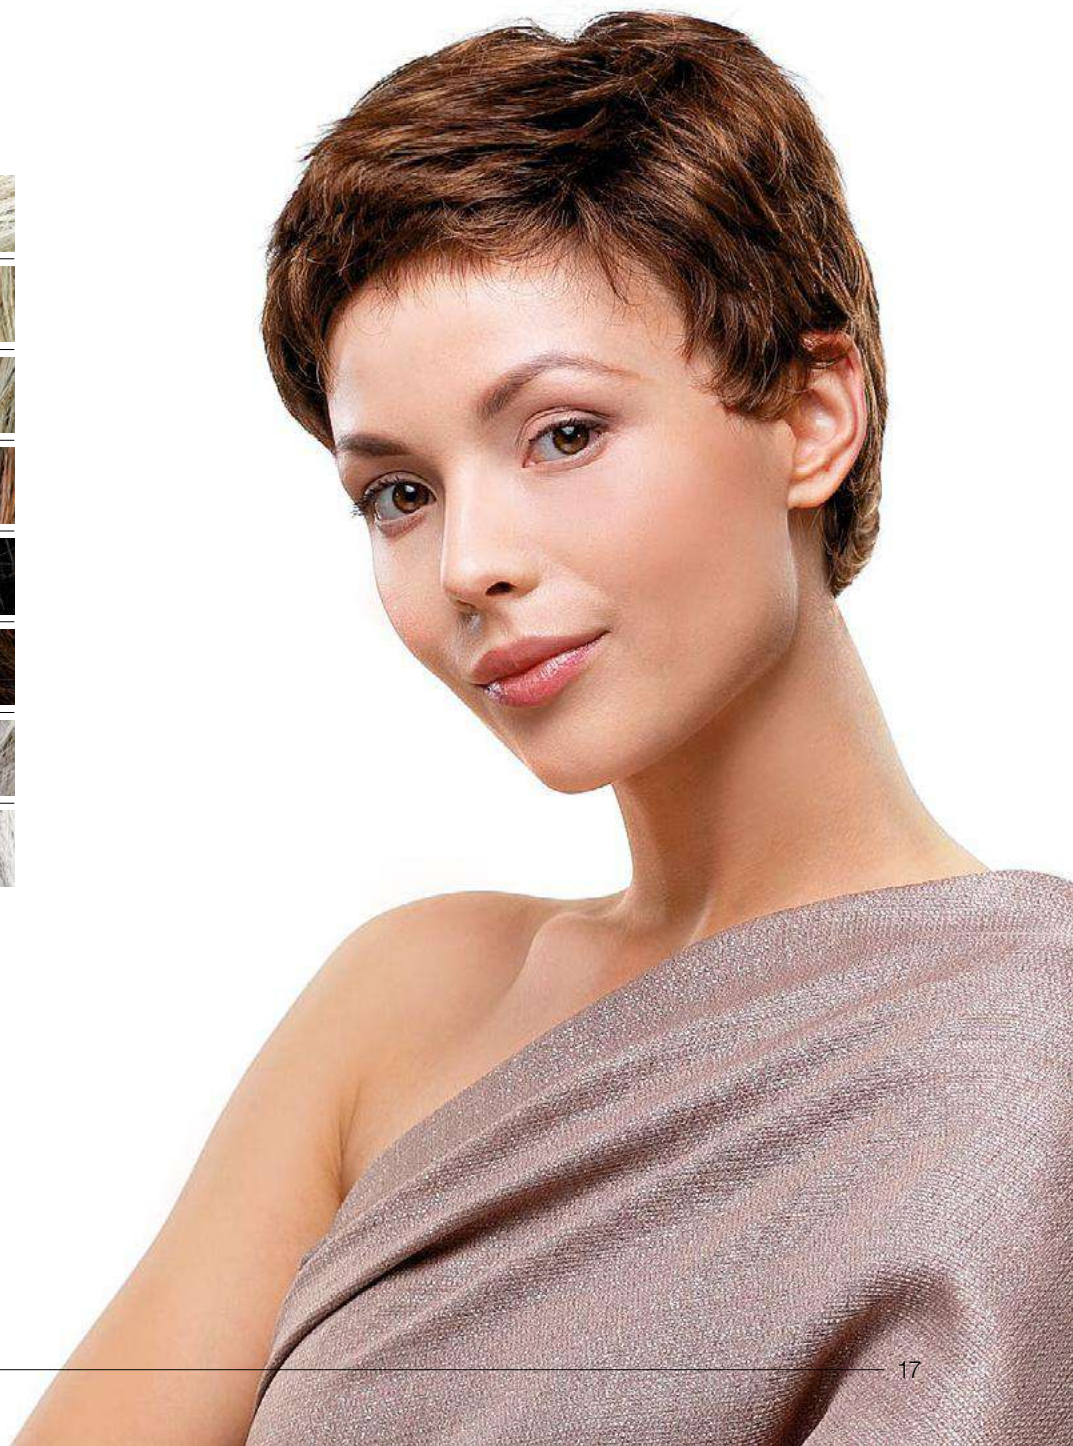

56

59

Beauté de femme la Vie

Roxy Life

Roxy Life

Base: wefted

Colours:

24/25/23/12R